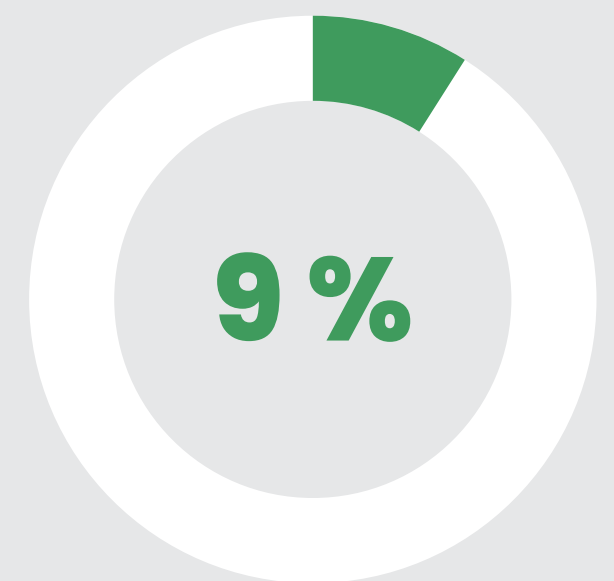

GEWALT GEGEN FRAUEN

IN ZAHLEN

AGGRESSION IM BÜRO

9 % der Arbeitnehmerinnen wurden im Büro körperlich angegriffen.

BELÄSTIGUNG

Eigenen Aussagen zufolge wurde jede 3. Arbeitnehmerin mindestens einmal in ihrem Berufsleben sexuell belästigt.

18

FEMIZIDE

Bisher wurden im Jahr 2024 schon 18 Frauen ermordet.

SEXUALISIERTE GEWALT

1 von 3 Frauen, die im Sektor der Dienstleistungsschecks und als Haushaltshilfe arbeiten, wurde Opfer sexualisierter Gewalt am Arbeitsplatz.